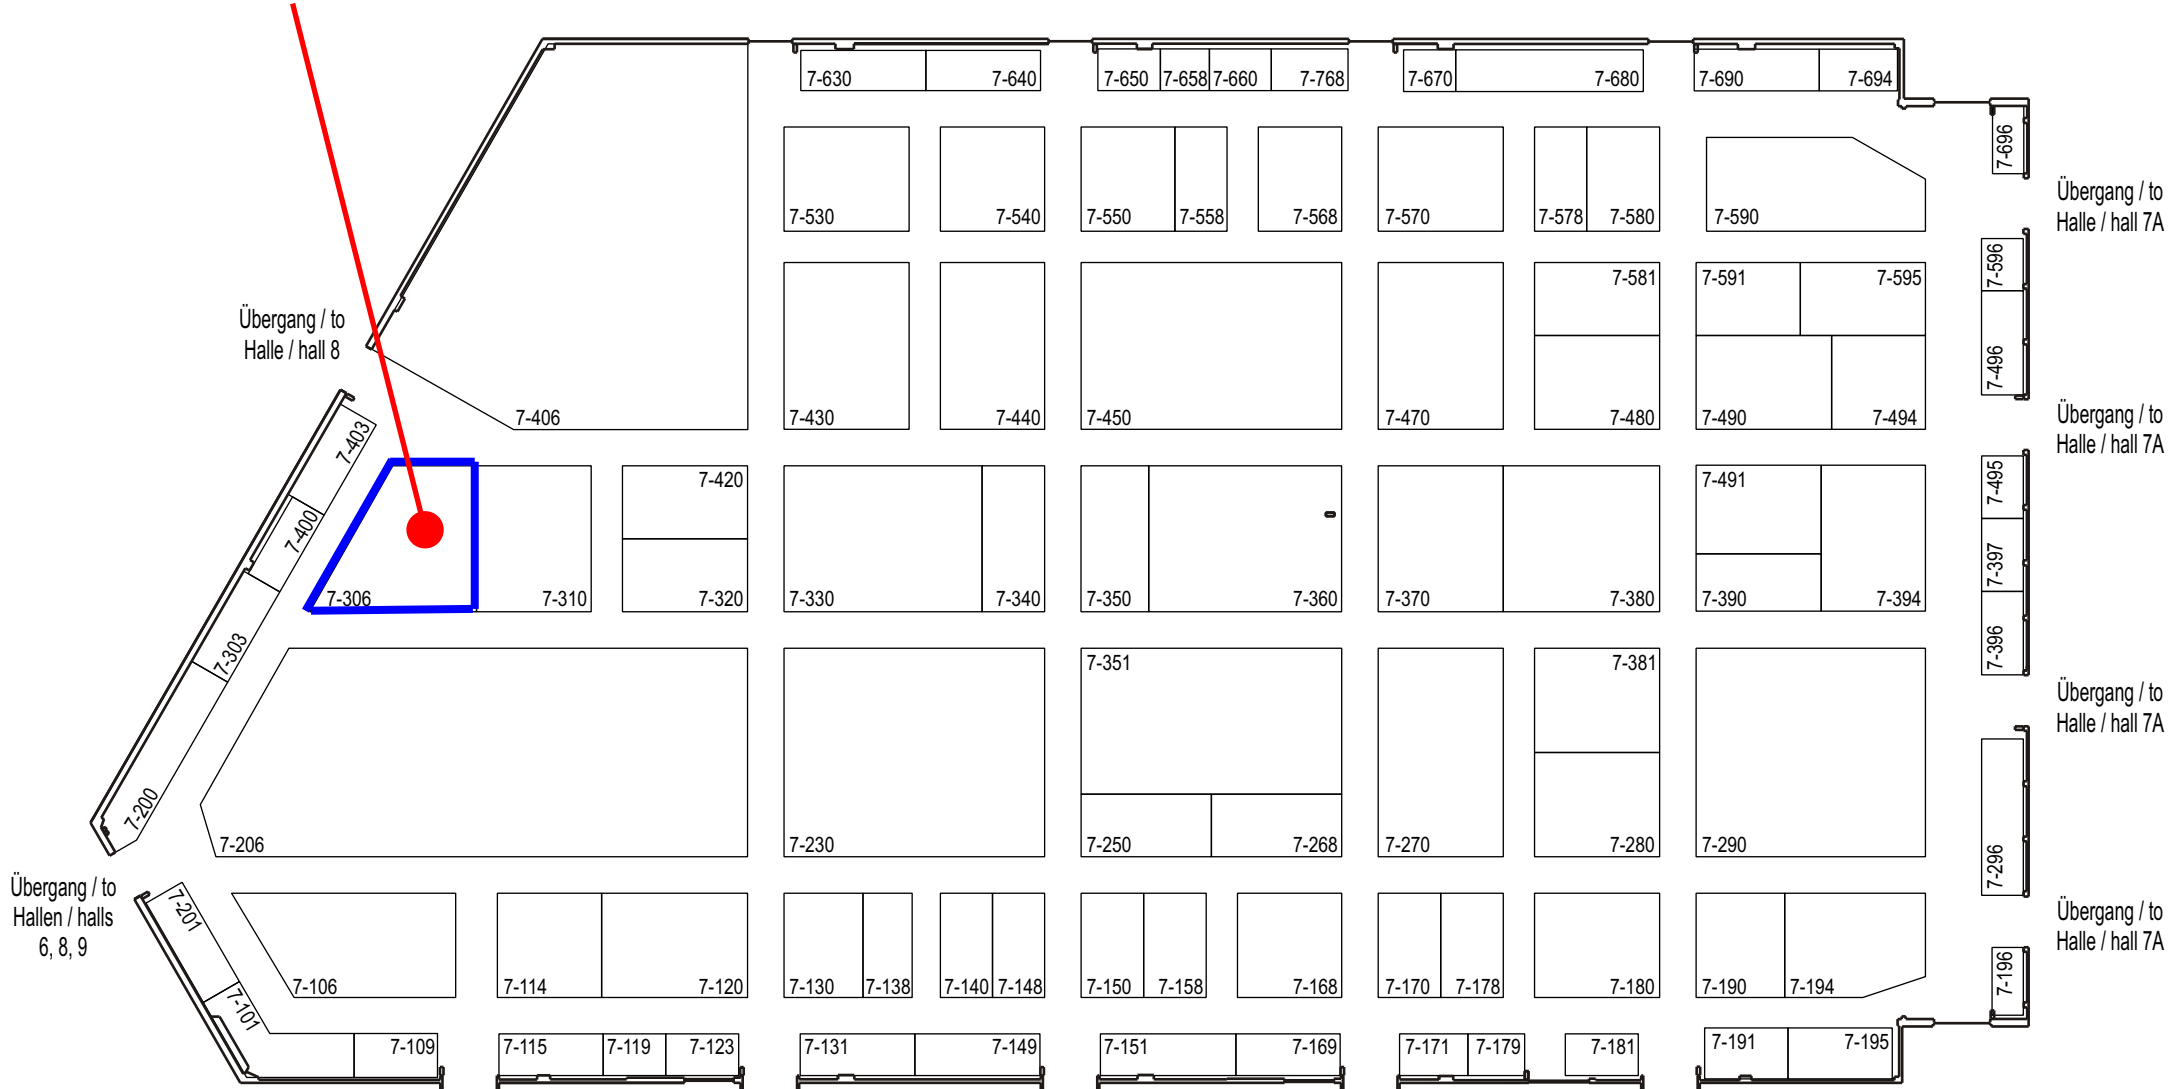

SPS/IPC/DRIVES 2008 - Halle 7

Kontron AG
Hall 7
Booth 306

Übergang / to Hallen / halls 6, 8, 9

Übergang / to Halle / hall 6

Übergang / to Halle / hall 6

Übergang / to Halle / hall 6

Übergang / to Halle / hall 6

Übergang / to Halle / hall 6

Übergang / to Halle / hall 7A

Übergang / to Halle / hall 7A

Übergang / to Halle / hall 7A

Übergang / to Halle / hall 7A